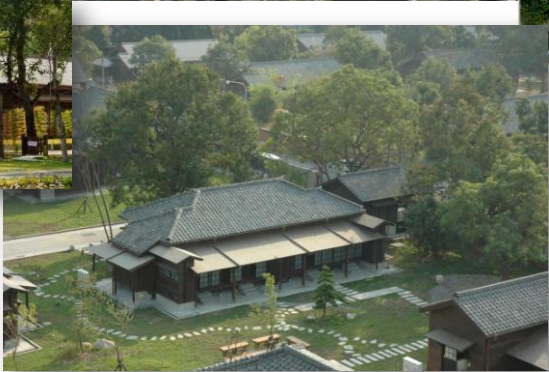

# 基地概況

朝陽街日式宿舍群

刑務所官舍群

朝陽街日式宿舍群 - 復原模擬圖

刑務所官舍群 - 復原模擬圖

2